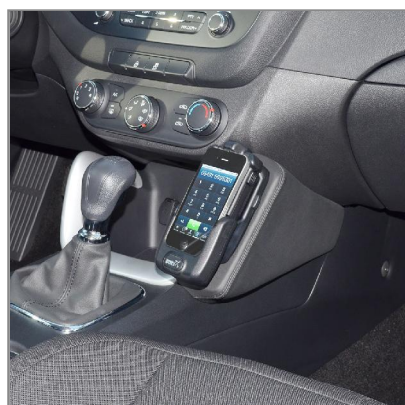

Nous nous réservons la possibilité de modification
Salvo posibles modificaciones